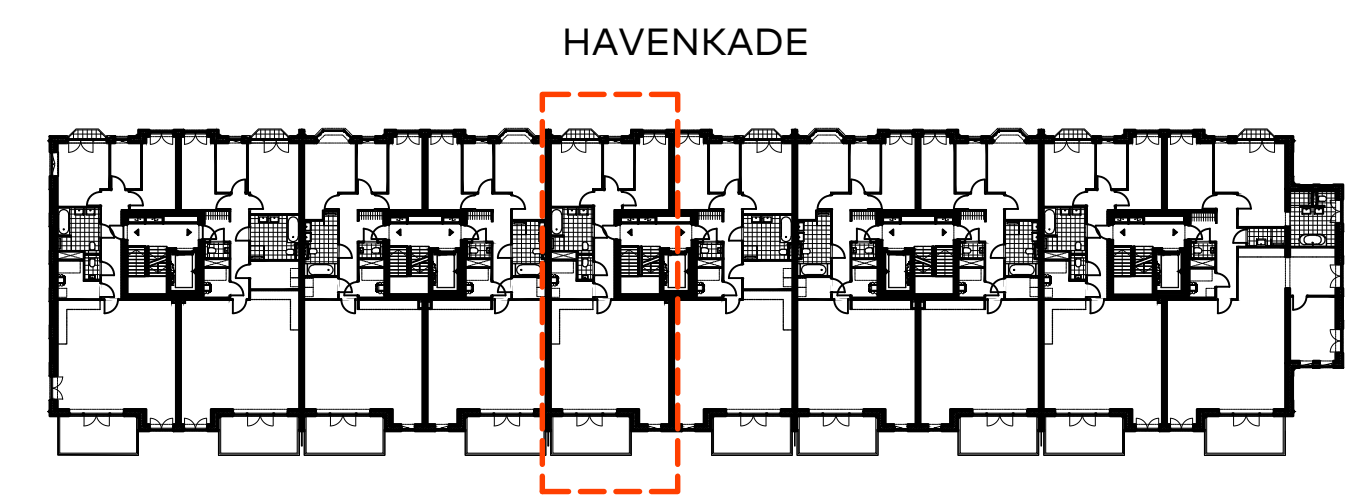

bouwnummer 15
eerste verdieping

1e verdieping

BOUWNUMMER 15 PLATTEGROND OPTIE A

Schaal : 1:50
Datum : 01 december 2020
Formaat : A2-0650

**ADMIRAAL
RESIDENCES**
WASSENAAR