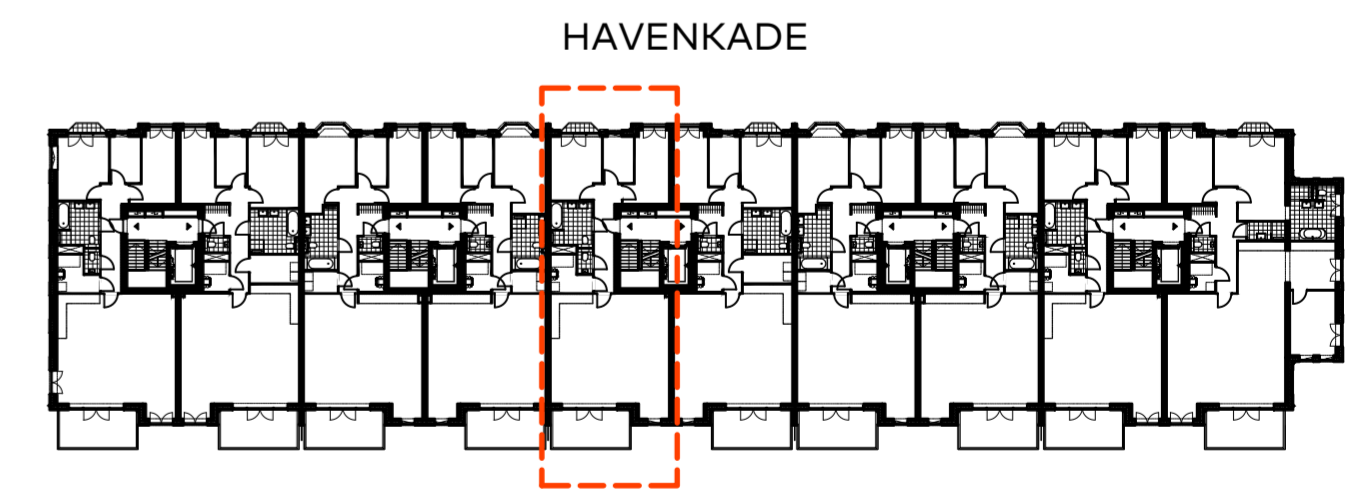

bouwnummer 15
eerste verdieping

1e verdieping

BOUWNUMMER 15 PLATTEGROND OPTIE B

Schaal : 1:50
Datum : 01 december 2020
Formaat : A2-0650

ADMIRAAL
RESIDENCES

WASSENAAR

N NIERSMAN