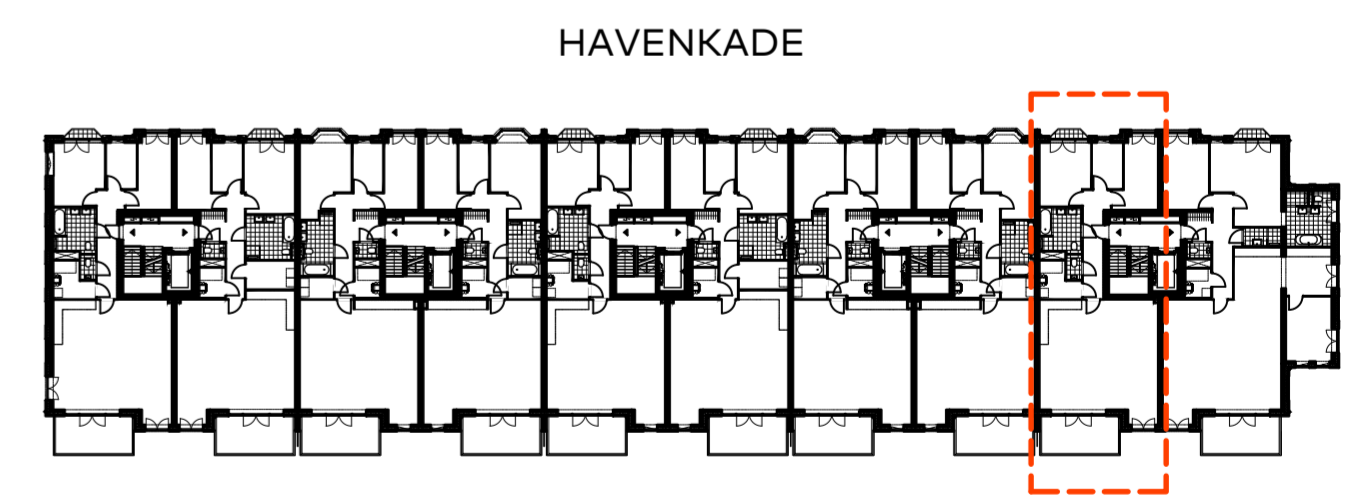

bouwnummer 19
eerste verdieping

plattegrond schaal 1:50

1e verdieping

BOUWNUMMER 19

PLATTEGROND OPTIE A

Schaal : 1:50

Datum : 01 december 2020

Formaat : A2-0650