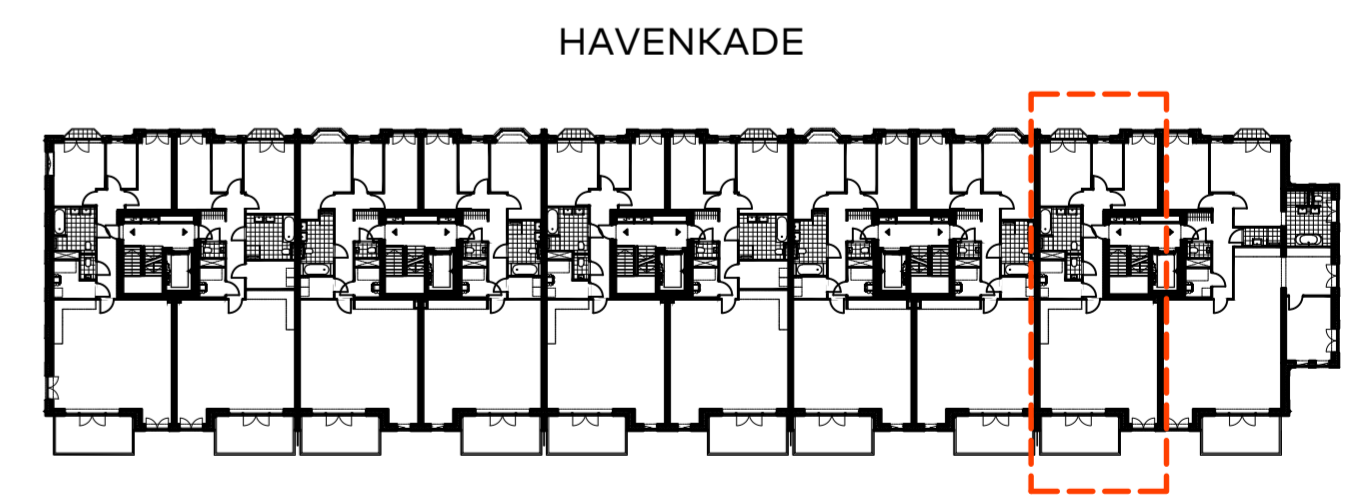

bouwnummer 19
eerste verdieping

plattegrond schaal 1:50

1e verdieping

BOUWNUMMER 19

PLATTEGROND OPTIE B

Schaal : 1:50

Datum : 01 december 2020

Formaat : A2-0650