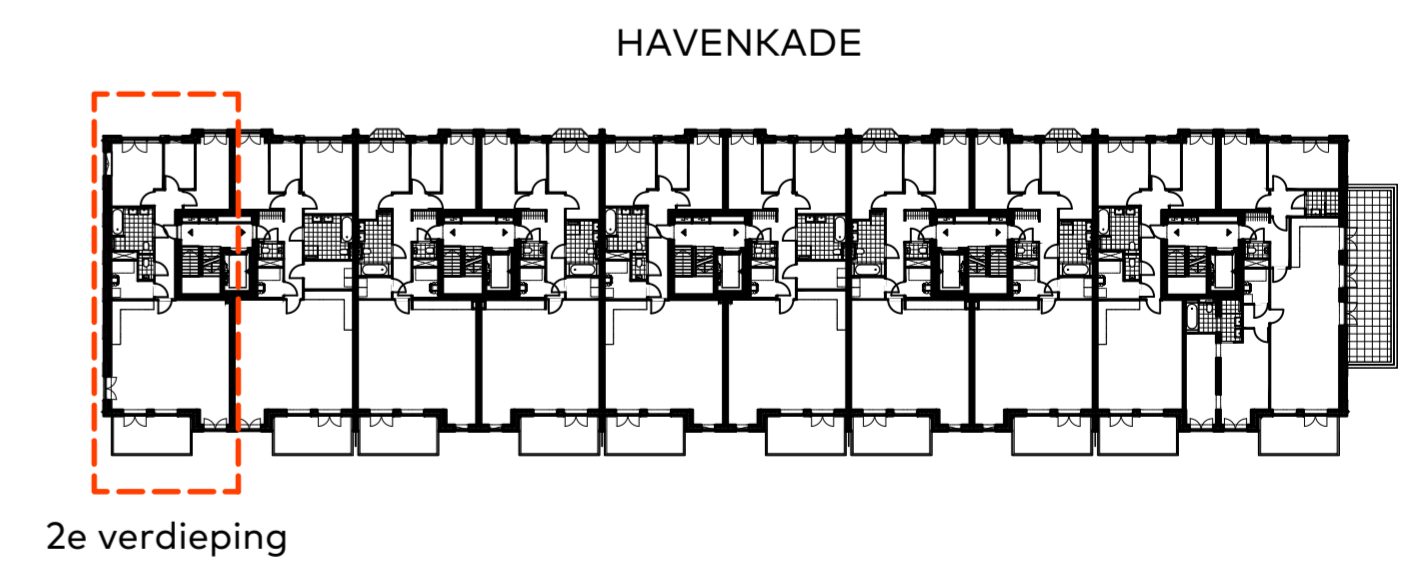

bouwnummer 21
tweede verdieping

BOUWNUMMER 21

PLATTEGROND

Schaal : 1:50

Datum : 01 december 2020

Formaat : A2-0650

ADMIRAAL
RESIDENCES

WASSENAAR