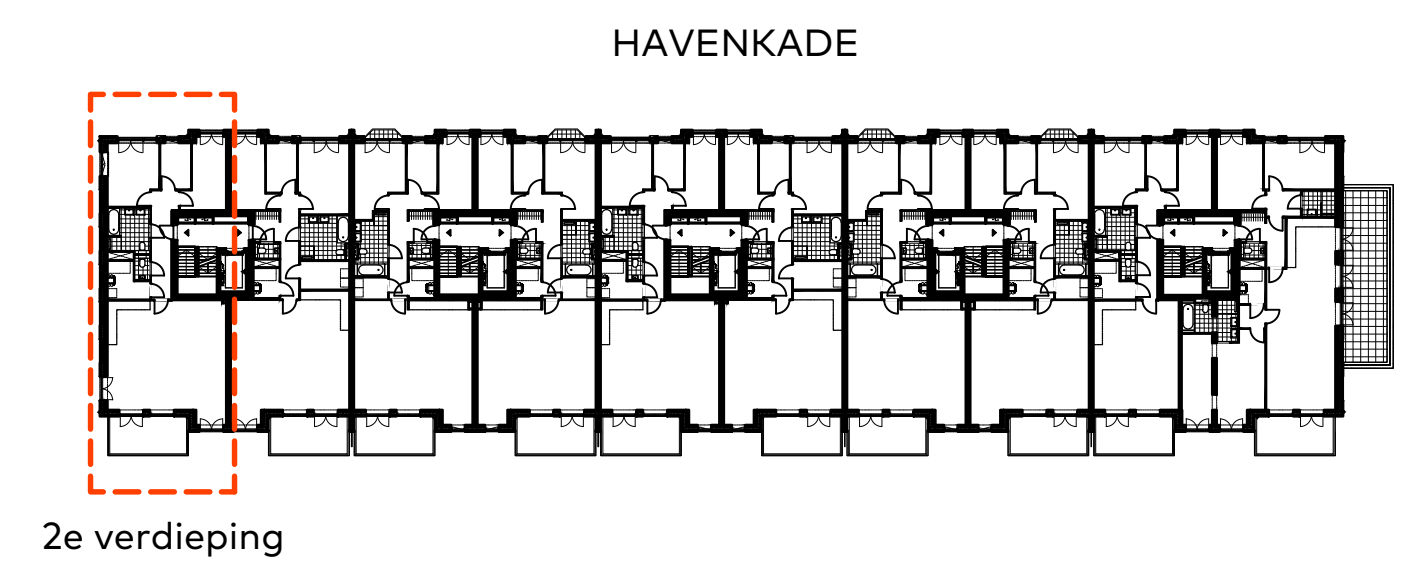

bouwnummer 21  
tweede verdieping

BOUWNUMMER 21

PLATTEGROND OPTIE A

Schaal : 1:50

Datum : 01 december 2020

Formaat : A2-0650

ADMIRAAL  
RESIDENCES

WASSENAAR