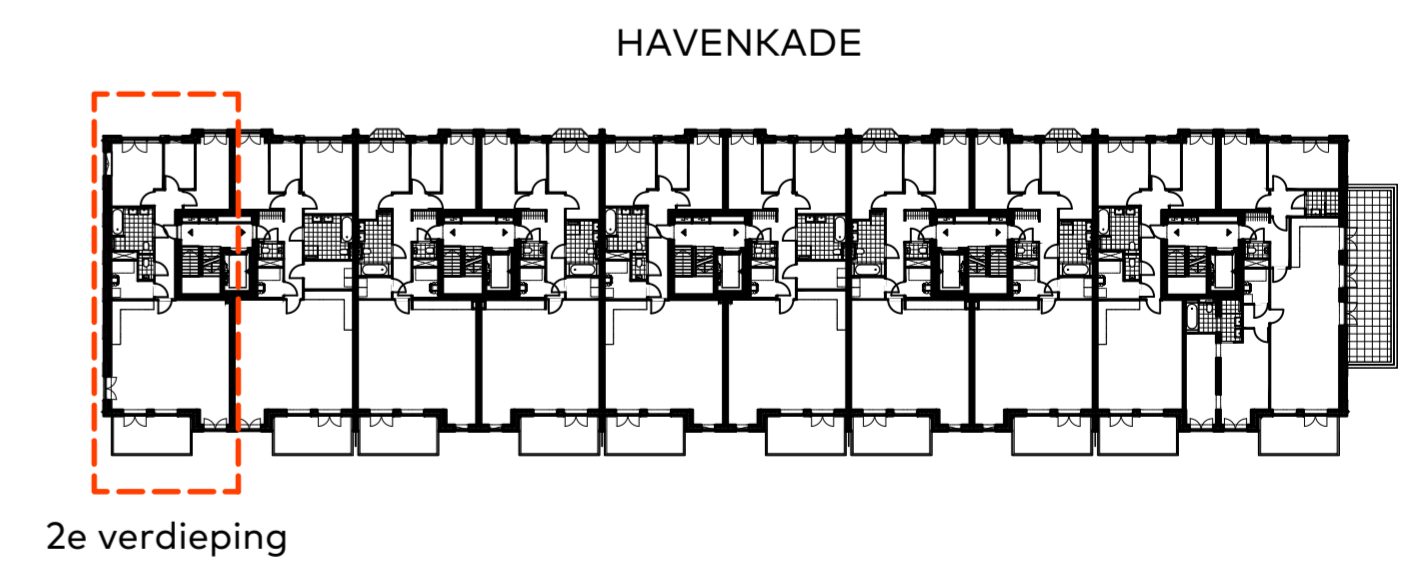

bouwnummer 21
tweede verdieping

BOUWNUMMER 21 PLATTEGROND OPTIE B

Schaal : 1:50
Datum : 01 december 2020
Formaat : A2-0650

ADMIRAAL
RESIDENCES

WASSENAAR

N NIERSMAN