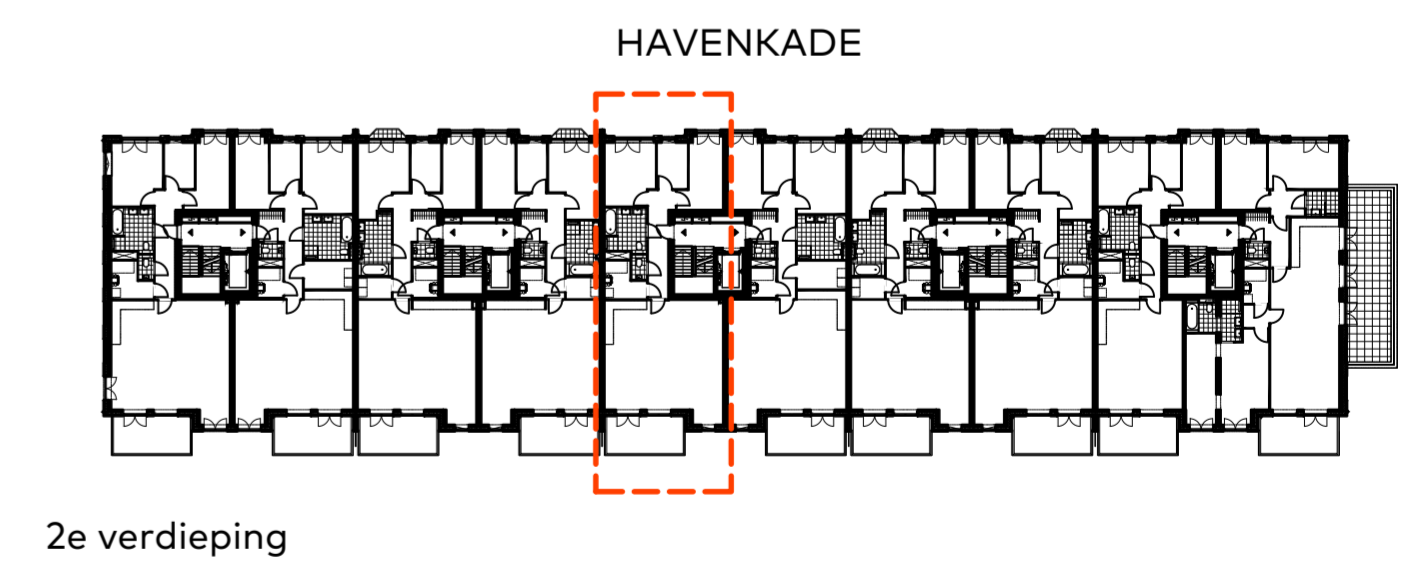

bouwnummer 25  
tweede verdieping

plattegrond schaal 1:50

BOUWNUMMER 25

PLATTEGROND

Schaal : 1:50

Datum : 01 december 2020

Formaat : A2-0650

ADMIRAAL  
RESIDENCES