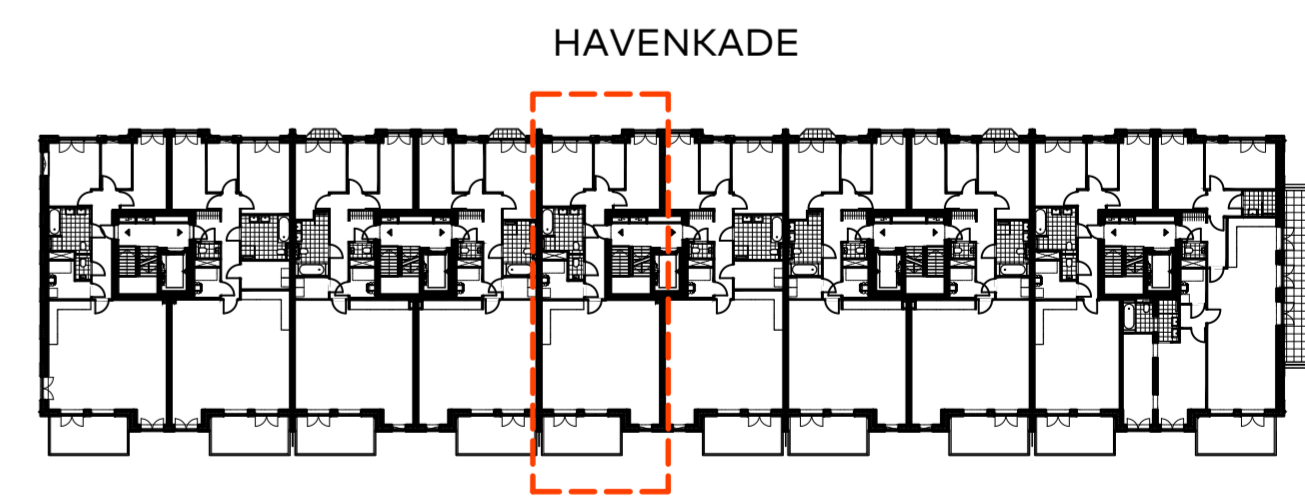

bouwnummer 25
tweede verdieping

2e verdieping

BOUWNUMMER 25 PLATTEGROND OPTIE A

Schaal : 1:50
Datum : 01 december 2020
Formaat : A2-0650

ADMIRAAL
RESIDENCES

WASSENAAR

N NIERSMAN