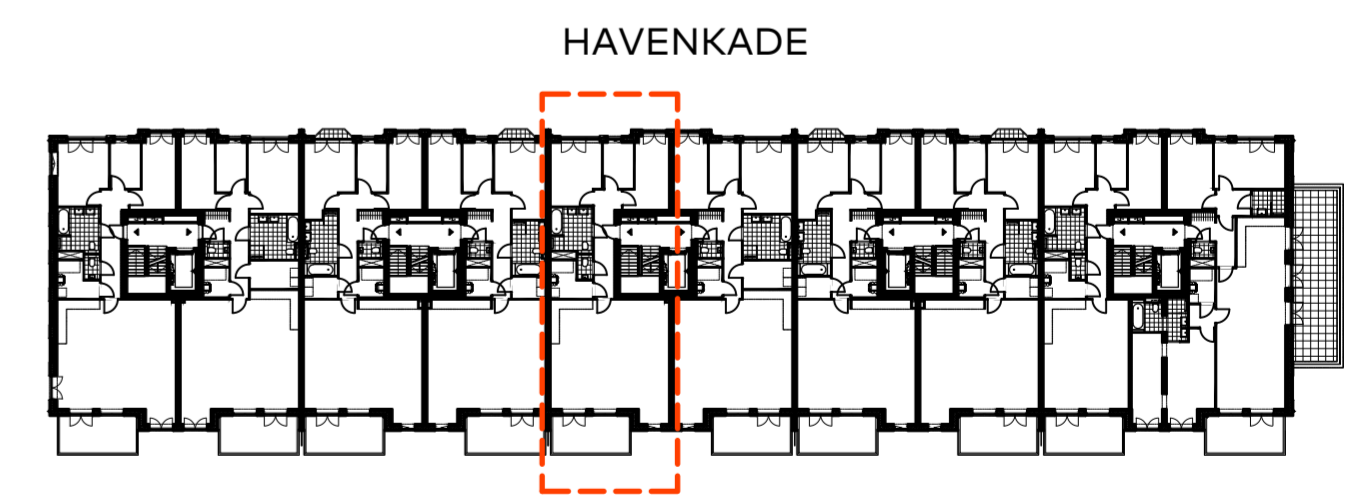

bouwnummer 25
tweede verdieping

2e verdieping

BOUWNUMMER 25 PLATTEGROND OPTIE B

Schaal : 1:50
Datum : 01 december 2020
Formaat : A2-0650

ADMIRAAL
RESIDENCES

WASSENAAR

N NIERSMAN