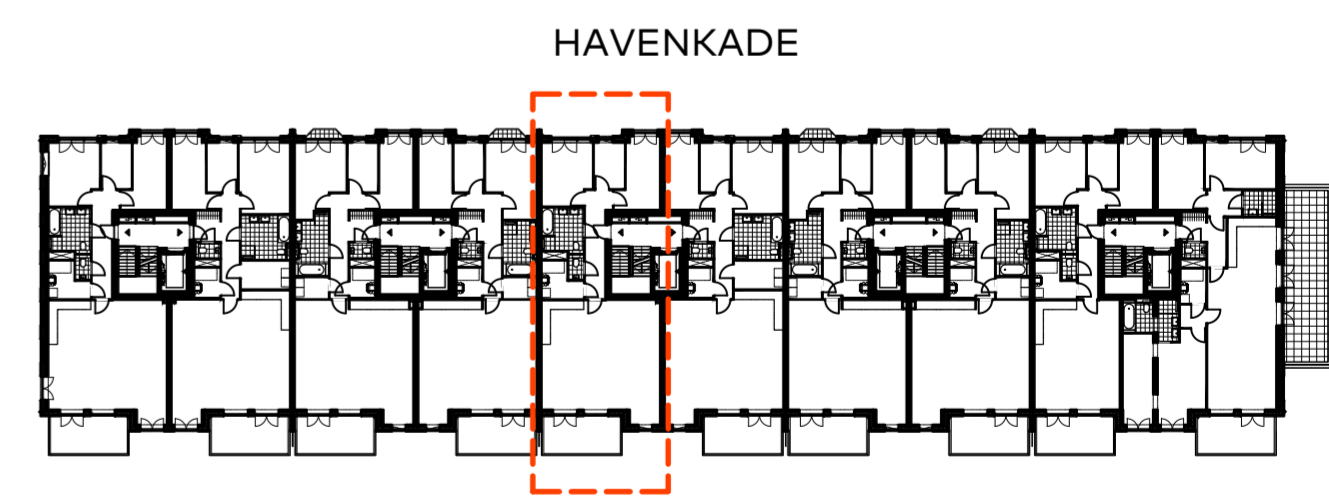

bouwnummer 25  
tweede verdieping

2e verdieping

BOUWNUMMER 25 PLATTEGROND OPTIE C

Schaal : 1:50  
Datum : 01 december 2020  
Formaat : A2-0650

**ADMIRAAL  
RESIDENCES**

WASSENAAR

**N NIERSMAN**