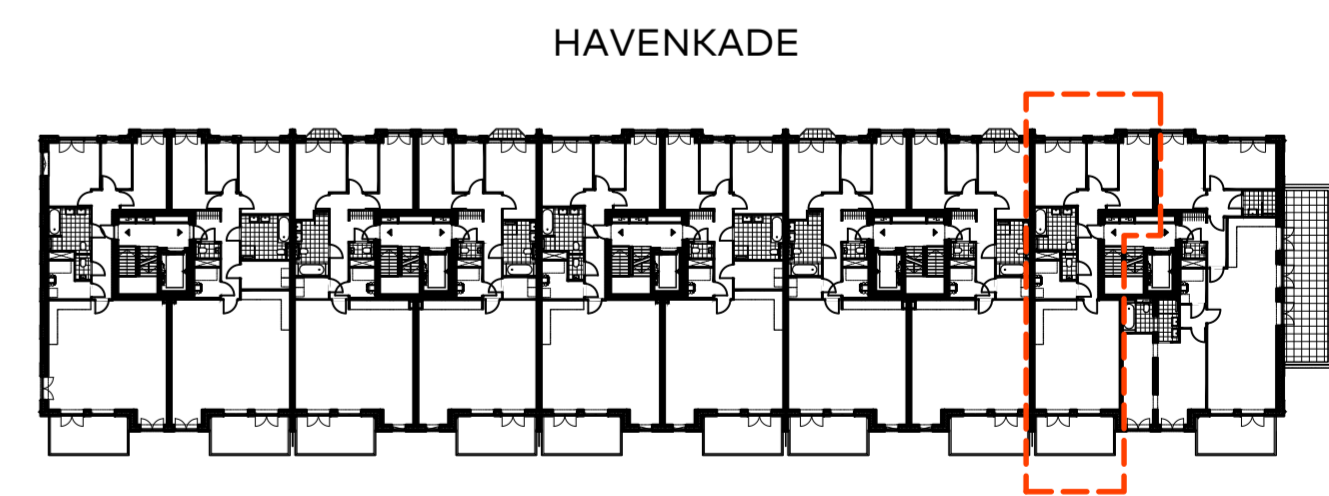

bouwnummer 29
tweede verdieping

2e verdieping

BOUWNUMMER 29 PLATTEGROND

Schaal : 1:50
Datum : 01 december 2020
Formaat : A2-0650

**ADMIRAAL
RESIDENCES**
WASSENAAR