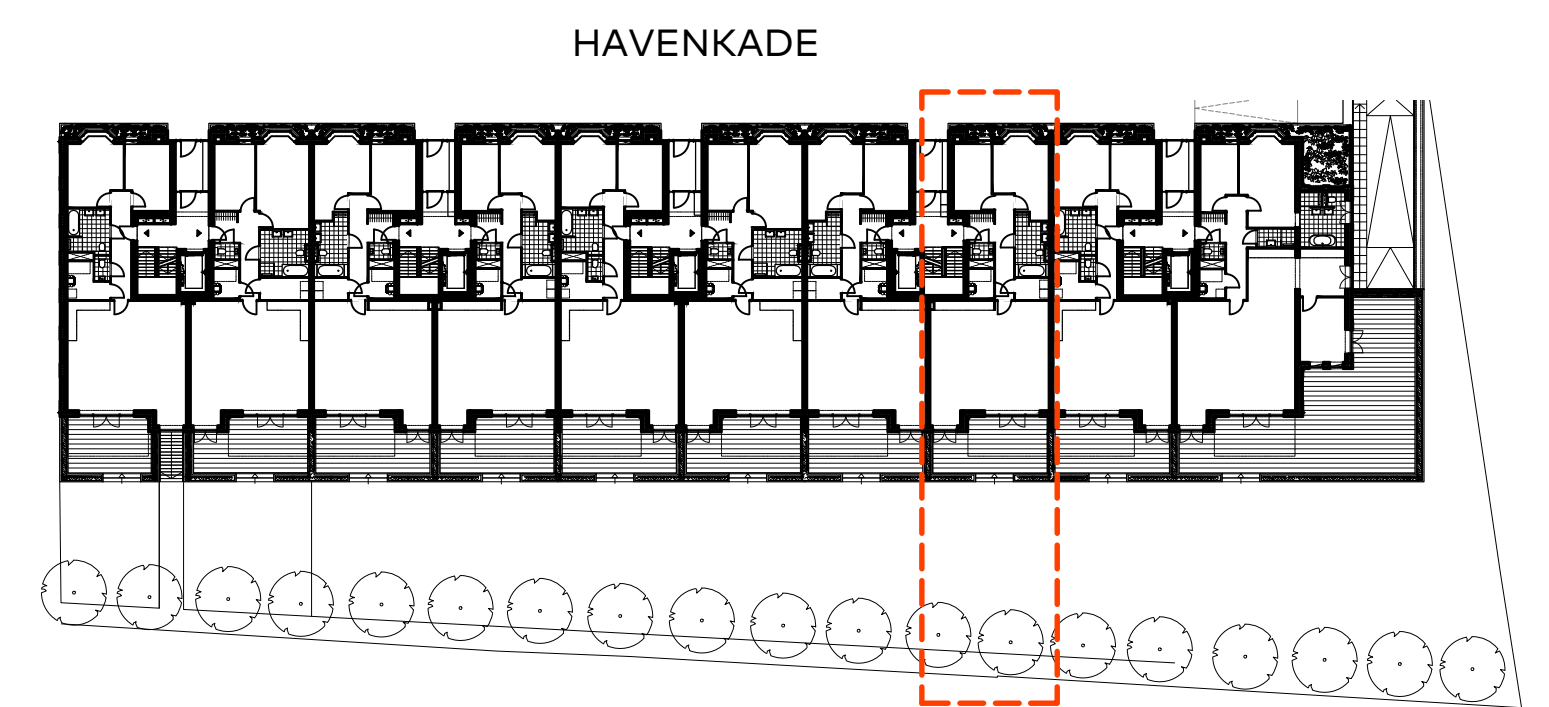

bouwnummer 08  
begane grond

begane grond

BOUWNUMMER 08 PLATTEGROND

Schaal : 1:50  
 Datum : 01 december 2020  
 Formaat : A2-0650

**ADMIRAAL  
RESIDENCES**

WASSENAAR