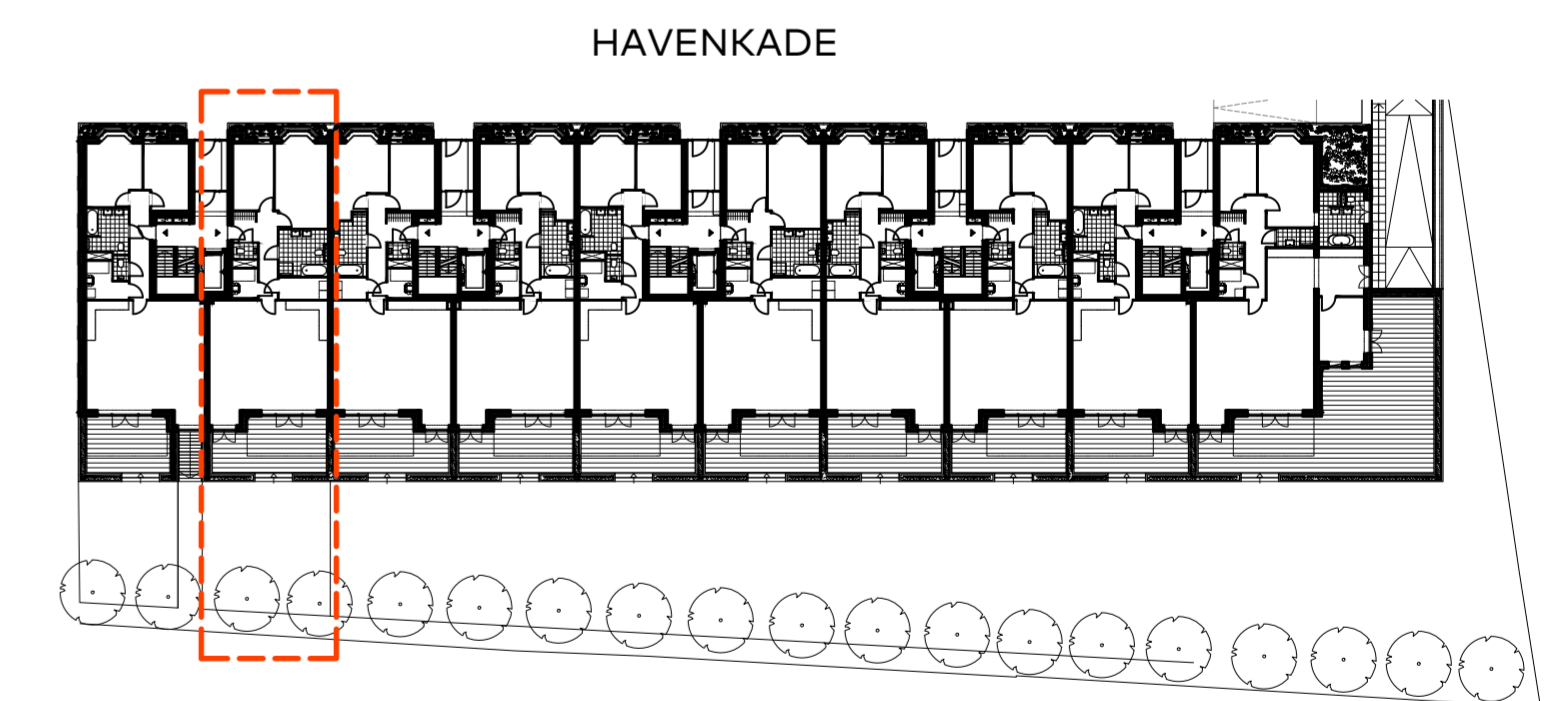

bouwnummer 02
begane grond

begane grond

BOUWNUMMER 02 PLATTEGROND OPTIE A

Schaal : 1:50
Datum : 01 december 2020
Formaat : A2-0650

ADMIRAAL
RESIDENCES

WASSENAAR

N NIERSMAN