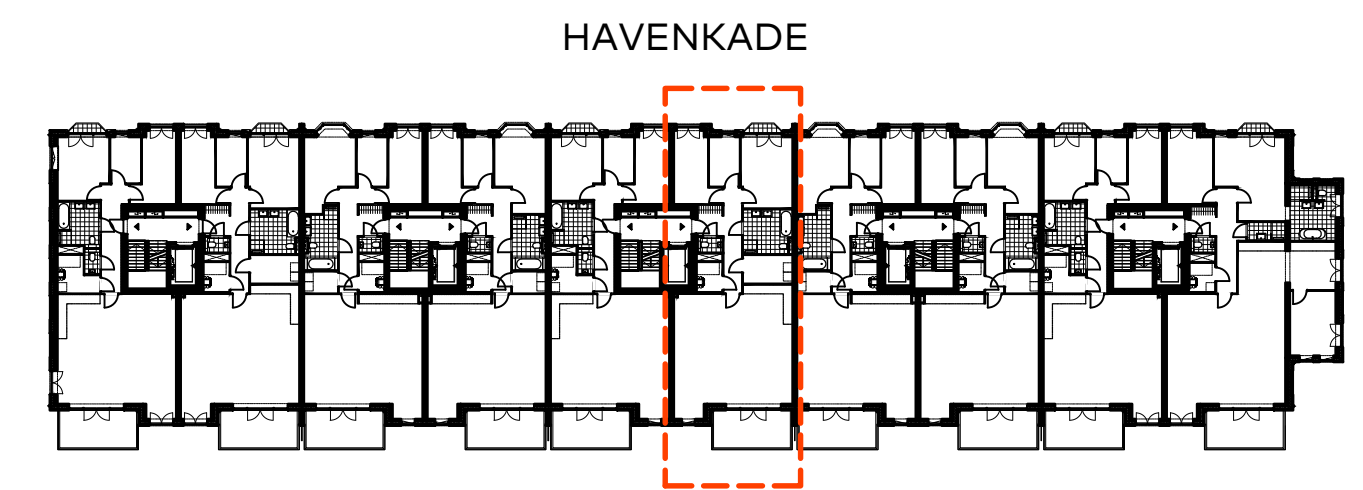

bouwnummer 16
eerste verdieping

1e verdieping

BOUWNUMMER 16

PLATTEGROND

Schaal : 1:50

Datum : 01 december 2020

Formaat : A2-0650

ADMIRAAL
RESIDENCES