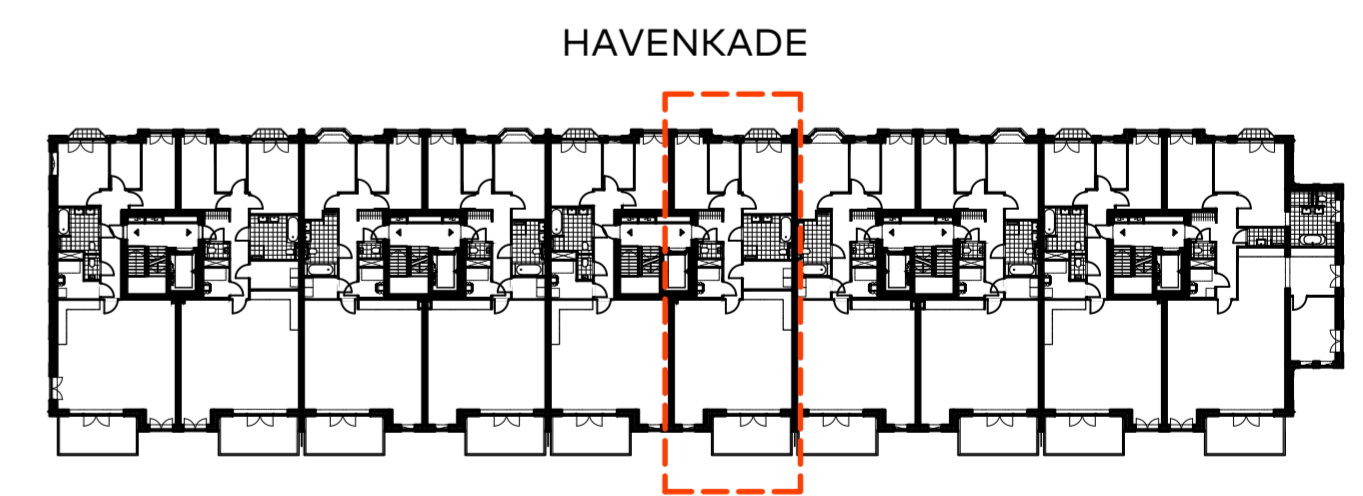

bouwnummer 16
eerste verdieping

plattegrond schaal 1:50

1e verdieping

BOUWNUMMER 16

PLATTEGROND OPTIE A

Schaal : 1:50

Datum : 01 december 2020

Formaat : A2-0650