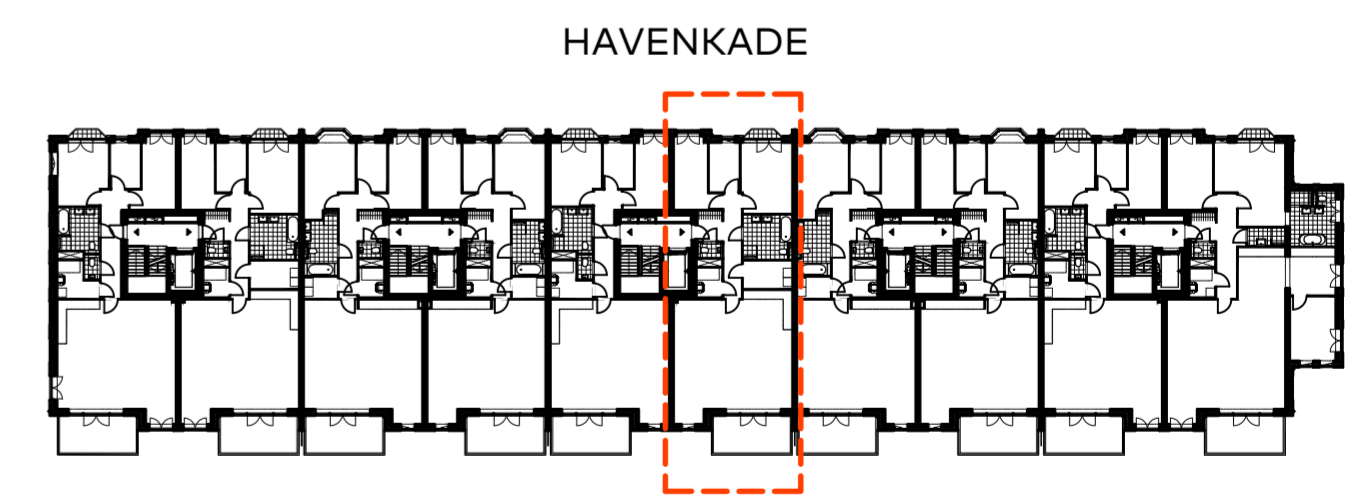

bouwnummer 16
eerste verdieping

1e verdieping

BOUWNUMMER 16

PLATTEGROND OPTIE B

Schaal : 1:50

Datum : 01 december 2020

Formaat : A2-0650

ADMIRAAL
RESIDENCES