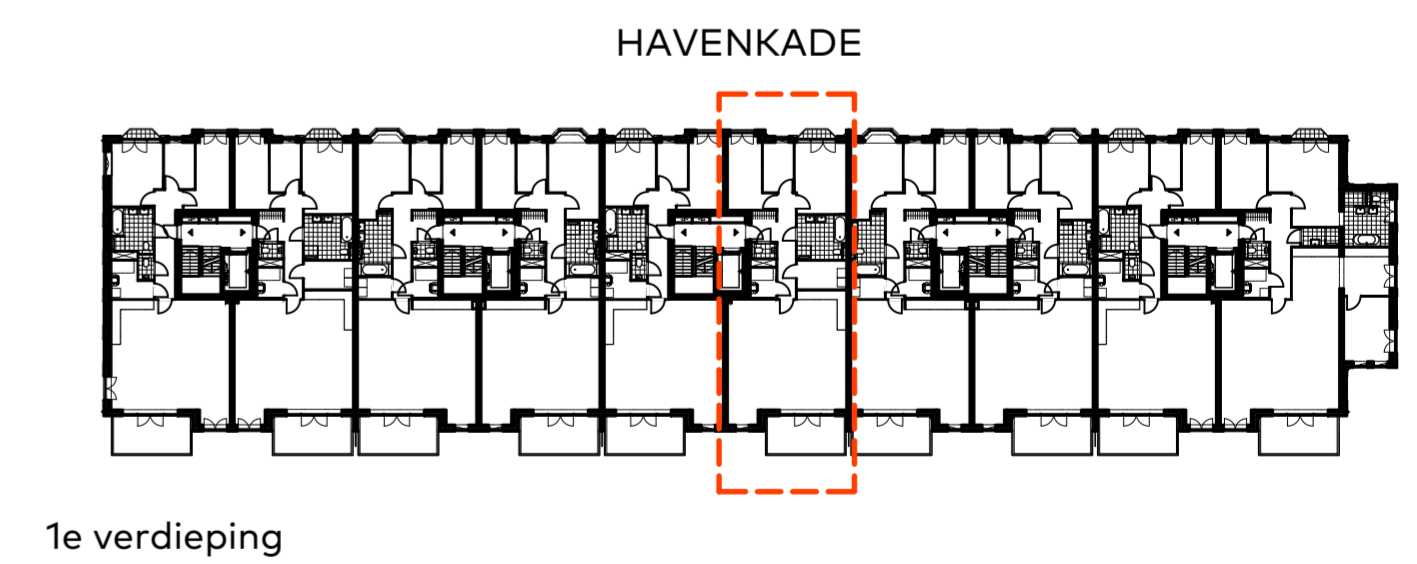

bouwnummer 16
eerste verdieping

BOUWNUMMER 16 PLATTEGROND OPTIE C

Schaal : 1:50
Datum : 01 december 2020
Formaat : A2-0650

ADMIRAAL
RESIDENCES

WASSENAAR

N NIERSMAN