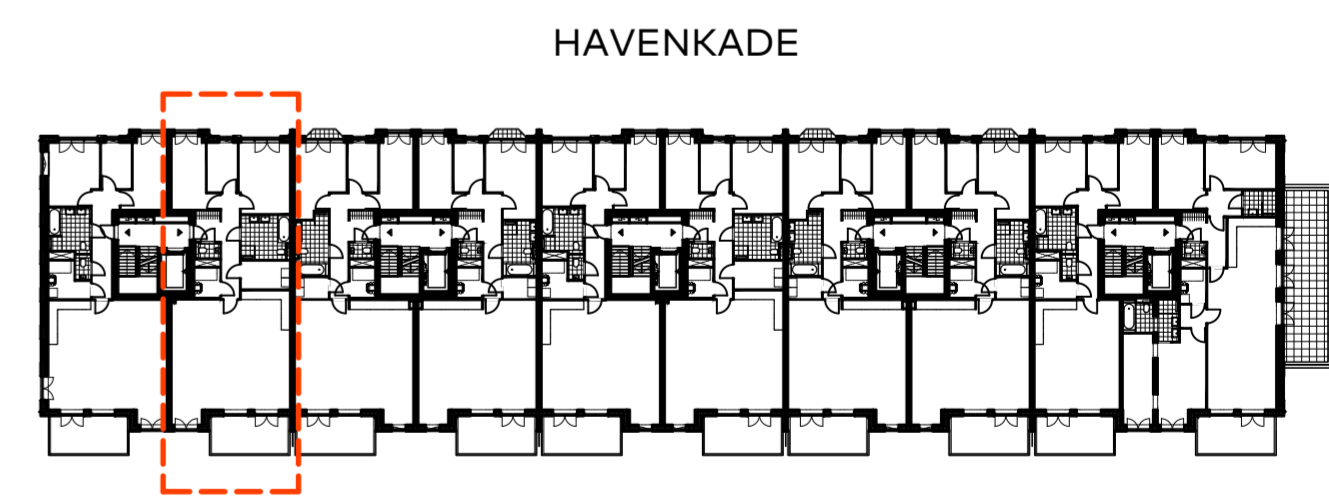

bouwnummer 22
tweede verdieping

2e verdieping

BOUWNUMMER 22 PLATTEGROND OPTIE A

Schaal : 1:50
Datum : 01 december 2020
Formaat : A2-0650

ADMIRAAL
RESIDENCES

WASSENAAR

N NIERSMAN