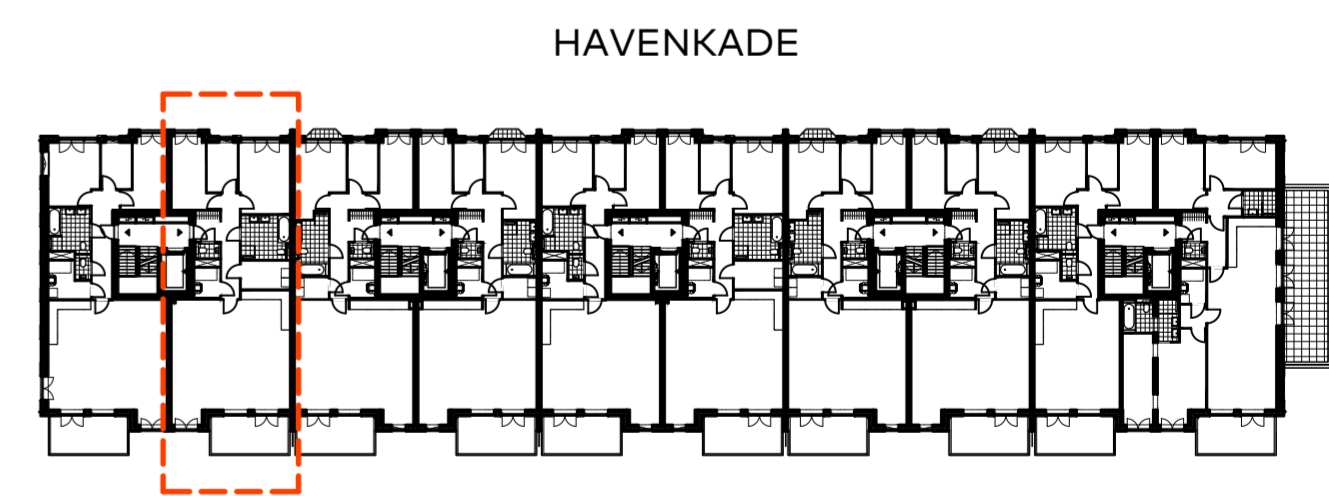

bouwnummer 22
tweede verdieping

2e verdieping

BOUWNUMMER 22 PLATTEGROND OPTIE C

Schaal : 1:50
Datum : 01 december 2020
Formaat : A2-0650

ADMIRAAL
RESIDENCES

WASSENAAR

N NIERSMAN