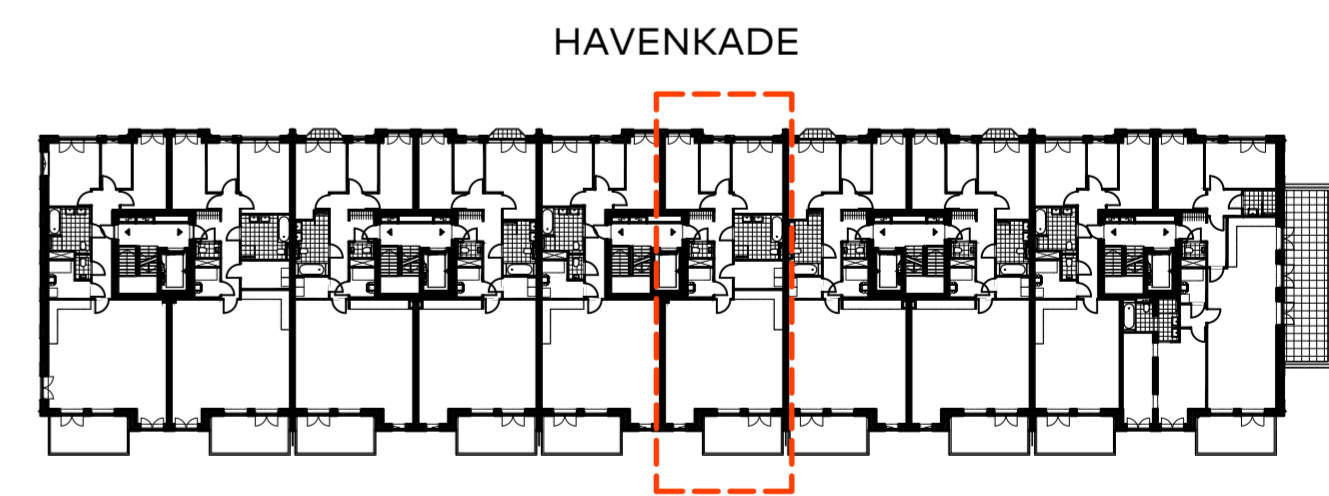

bouwnummer 26
tweede verdieping

2e verdieping

BOUWNUMMER 26

PLATTEGROND OPTIE B

Schaal : 1:50
Datum : 01 december 2020
Formaat : A2-0650

ADMIRAAL
RESIDENCES

WASSENAAR

N NIERSMAN