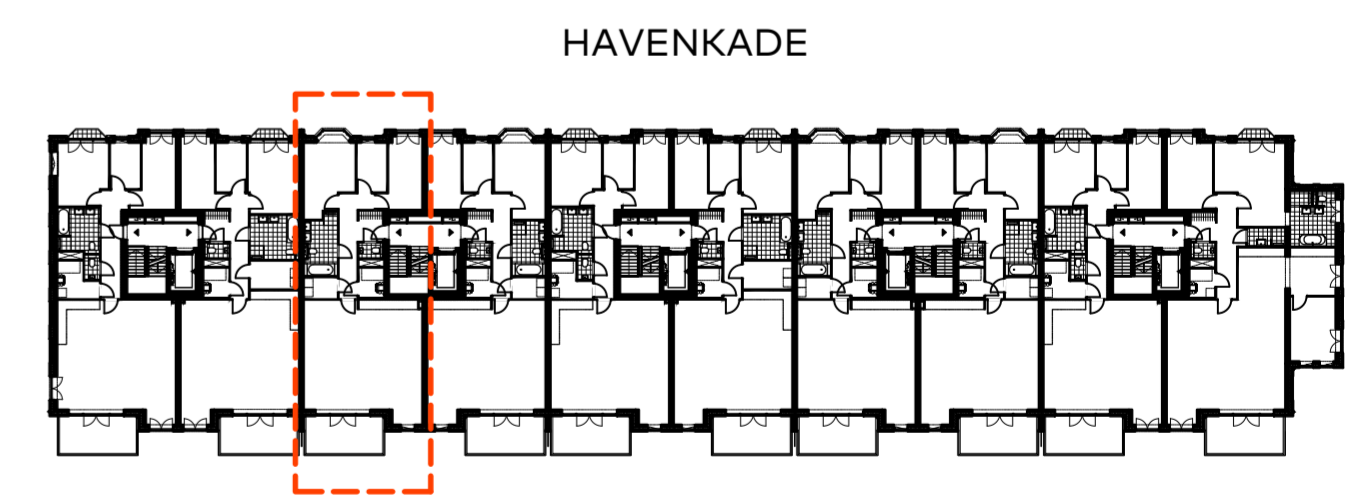

bouwnummer 13
eerste verdieping

1e verdieping

BOUWNUMMER 13 PLATTEGROND OPTIE A

Schaal : 1:50
Datum : 01 december 2020
Formaat : A2-0650

ADMIRAAL
RESIDENCES

WASSENAAR

N NIERSMAN