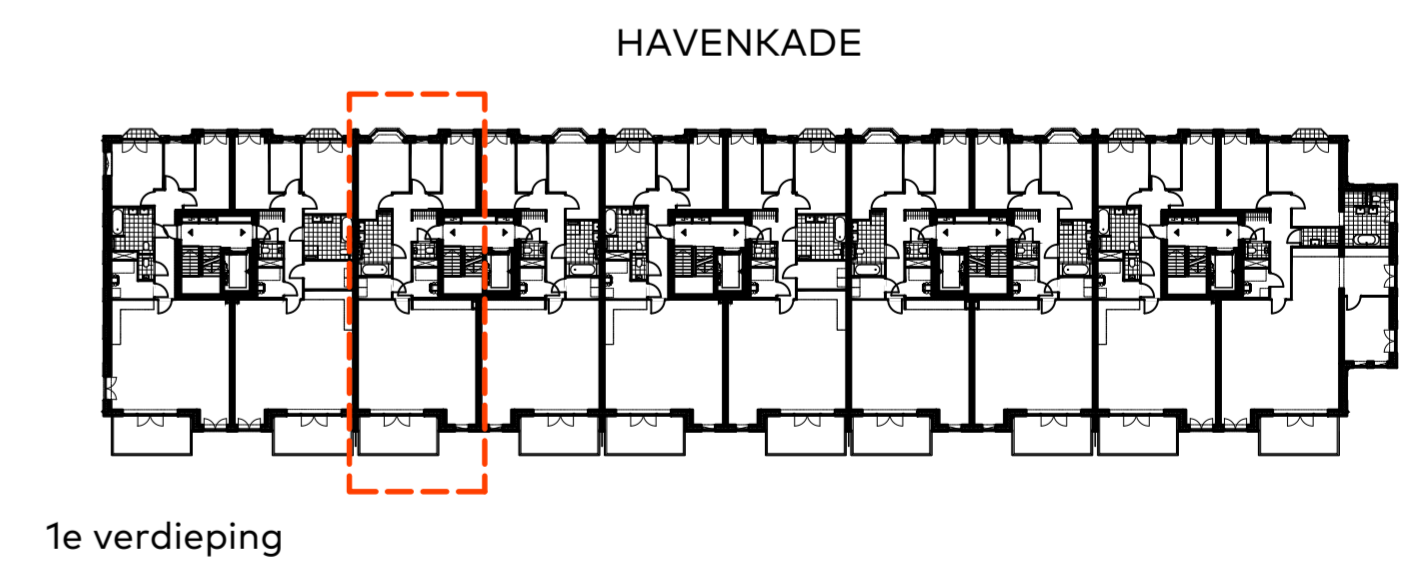

bouwnummer 13  
eerste verdieping

plattegrond schaal 1:50

BOUWNUMMER 13

PLATTEGROND OPTIE B

Schaal : 1:50

Datum : 01 december 2020

Formaat : A2-0650

ADMIRAAL  
RESIDENCES