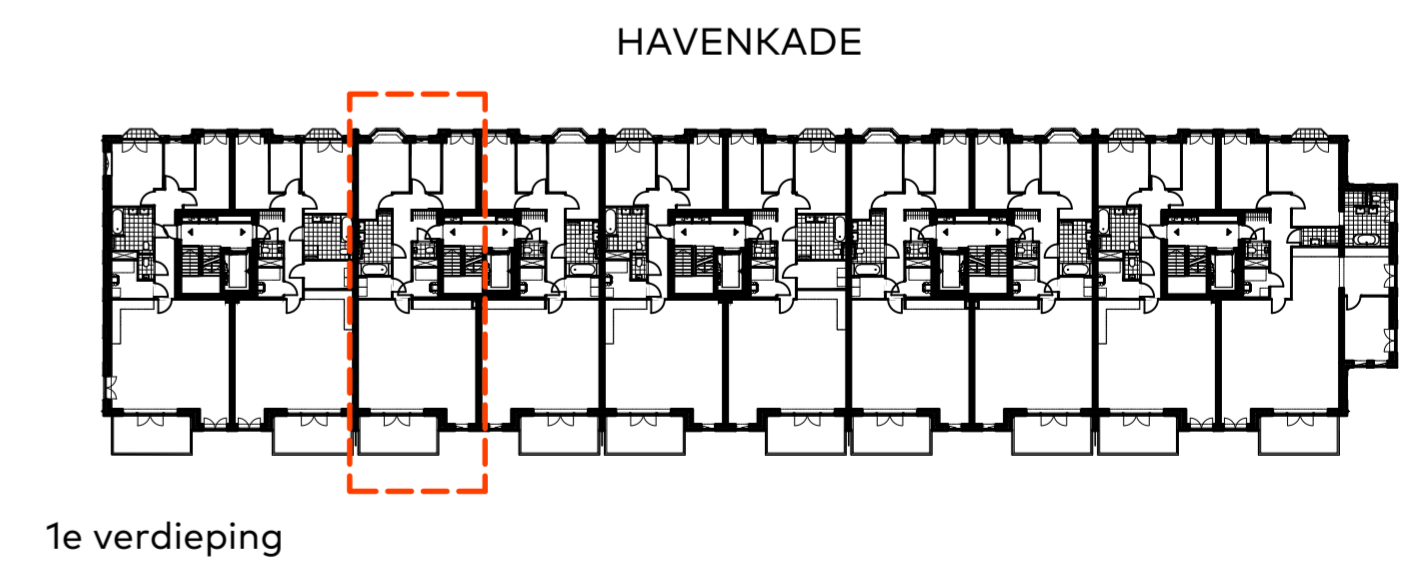

bouwnummer 13
eerste verdieping

plattegrond schaal 1:50

BOUWNUMMER 13

PLATTEGROND OPTIE C

Schaal : 1:50

Datum : 01 december 2020

Formaat : A2-0650

ADMIRAAL
RESIDENCES