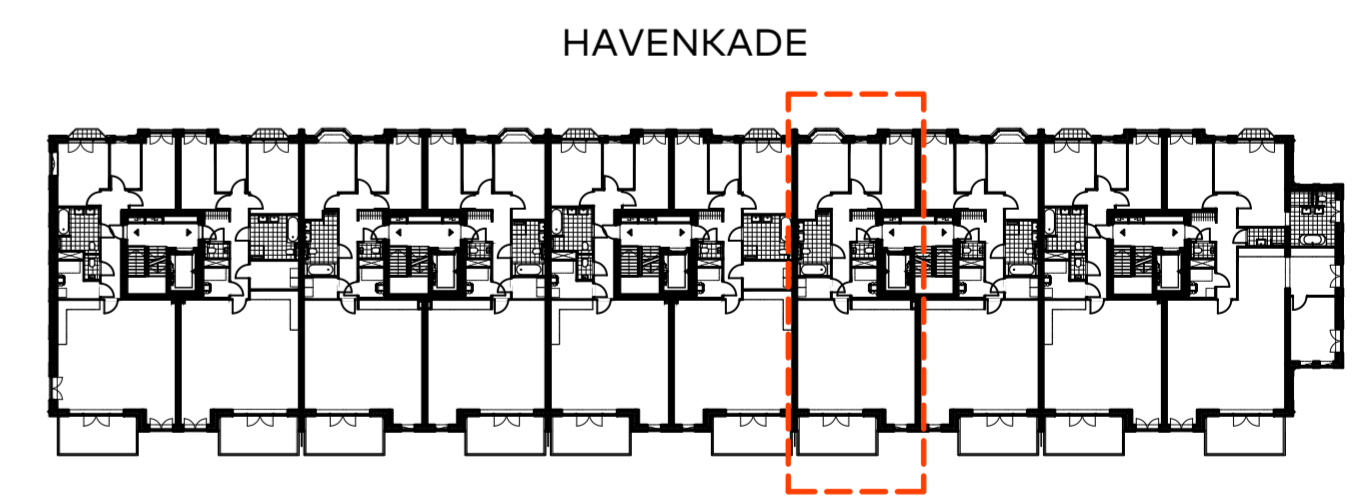

bouwnummer 17  
eerste verdieping

plattegrond schaal 1:50

1e verdieping

BOUWNUMMER 17

PLATTEGROND

Schaal : 1:50

Datum : 01 december 2020

Formaat : A2-0650