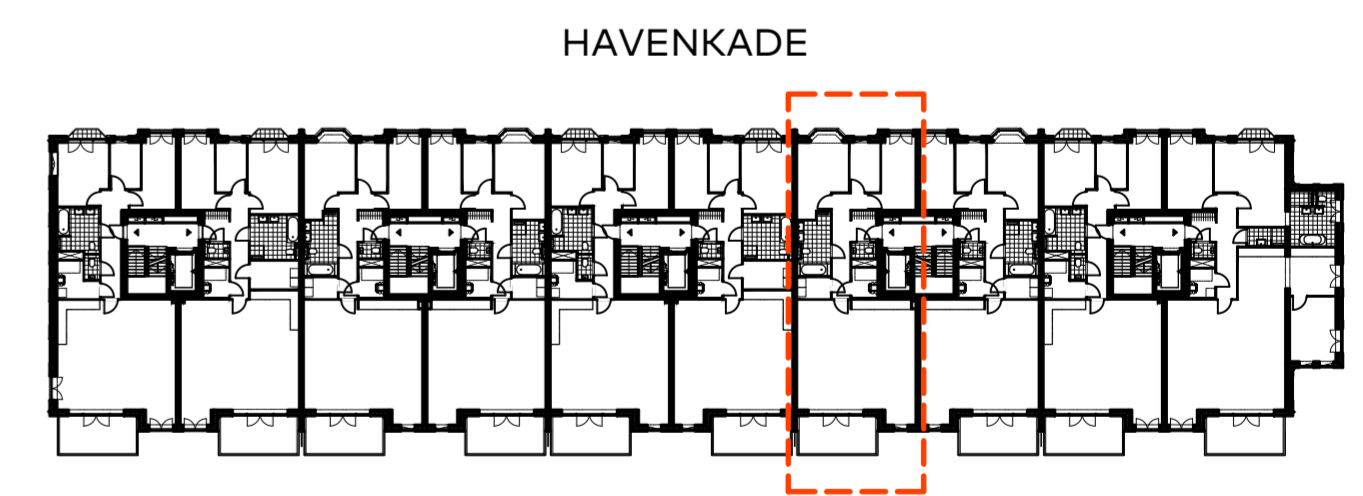

bouwnummer 17
eerste verdieping

plattegrond schaal 1:50

1e verdieping

BOUWNUMMER 17

PLATTEGROND OPTIE A

Schaal : 1:50

Datum : 01 december 2020

Formaat : A2-0650