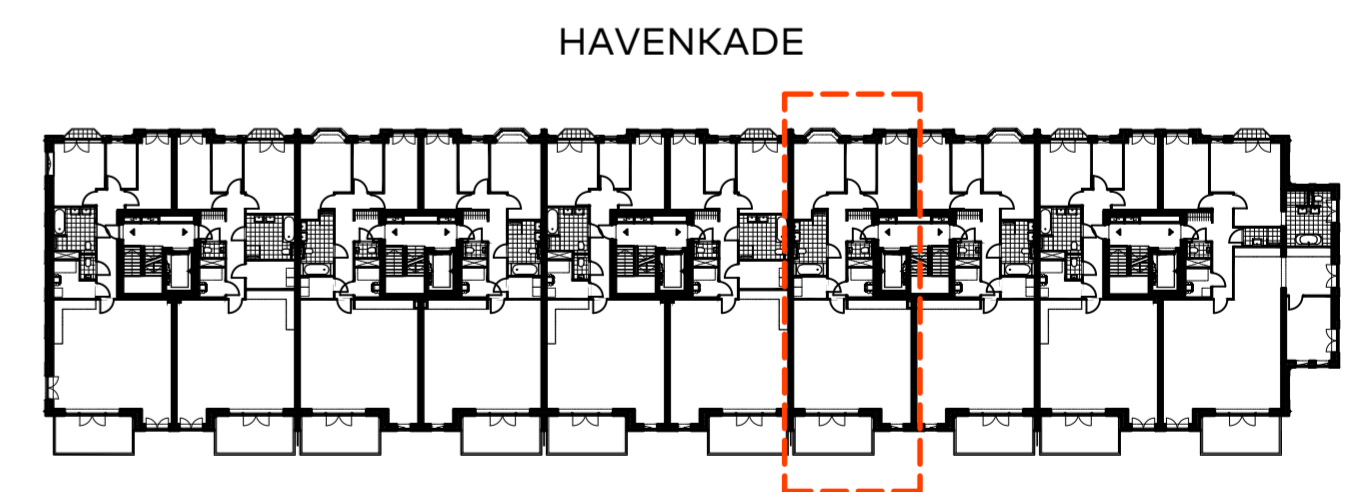

bouwnummer 17
eerste verdieping

plattegrond schaal 1:50

1e verdieping

BOUWNUMMER 17

PLATTEGROND OPTIE B

Schaal : 1:50

Datum : 01 december 2020

Formaat : A2-0650