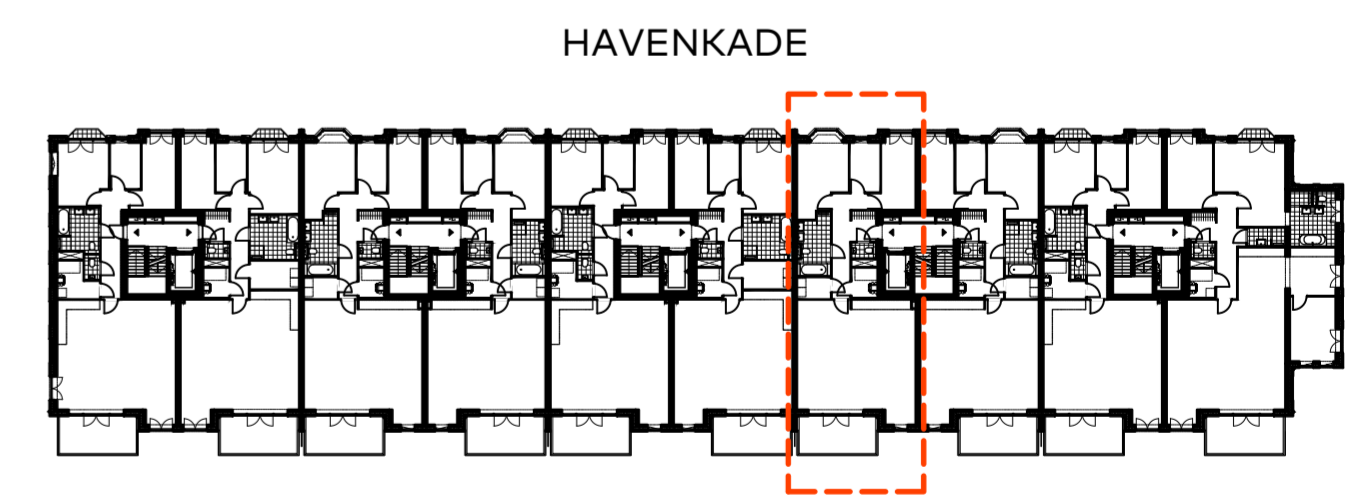

bouwnummer 17
 eerste verdieping

plattgrond schaal 1:50

1e verdieping

BOUWNUMMER 17

PLATTEGROND OPTIE C

Schaal : 1:50

Datum : 01 december 2020

Formaat : A2-0650