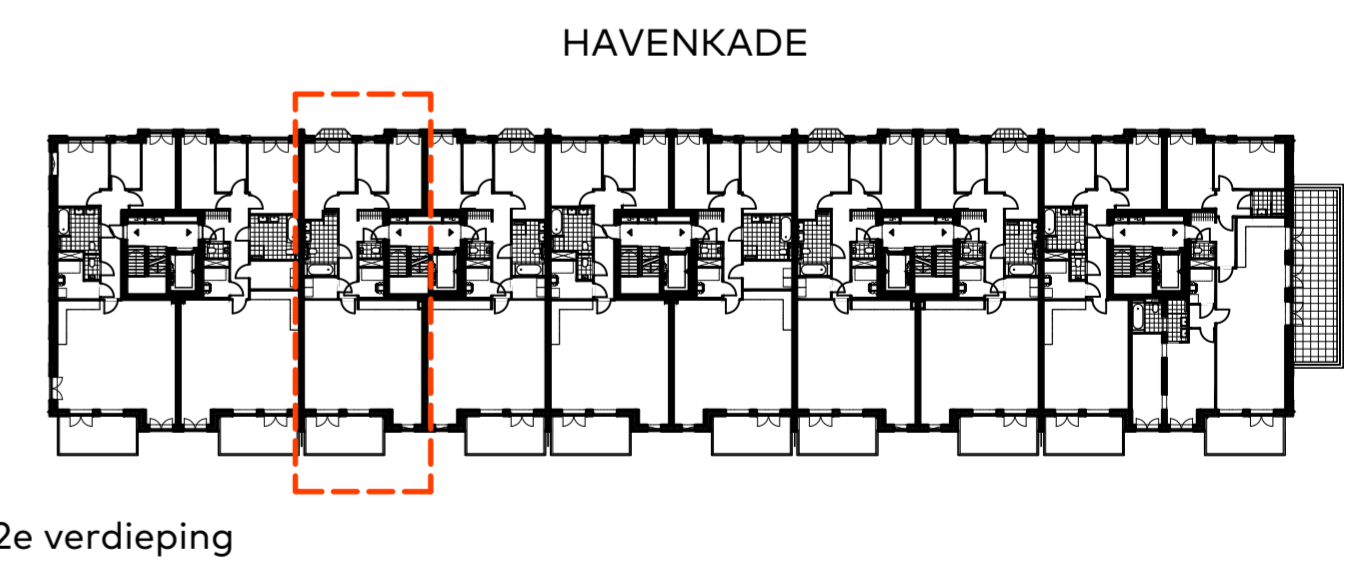

bouwnummer 23
tweede verdieping

2e verdieping

BOUWNUMMER 23

PLATTEGROND

Schaal : 1:50
Datum : 01 december 2020
Formaat : A2-0650

ADMIRAAL
RESIDENCES

WASSENAAR

N NIERSMAN