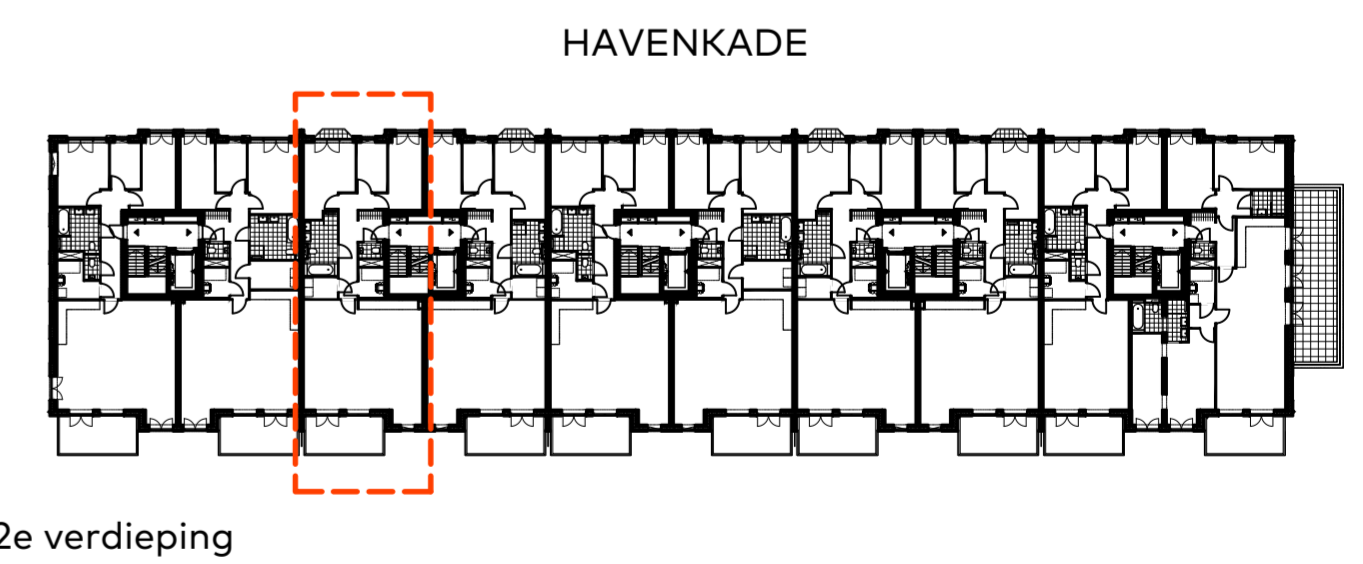

bouwnummer 23
tweede verdieping

BOUWNUMMER 23 PLATTEGROND OPTIE A

Schaal : 1:50
Datum : 01 december 2020
Formaat : A2-0650

ADMIRAAL
RESIDENCES

WASSENAAR

N NIERSMAN