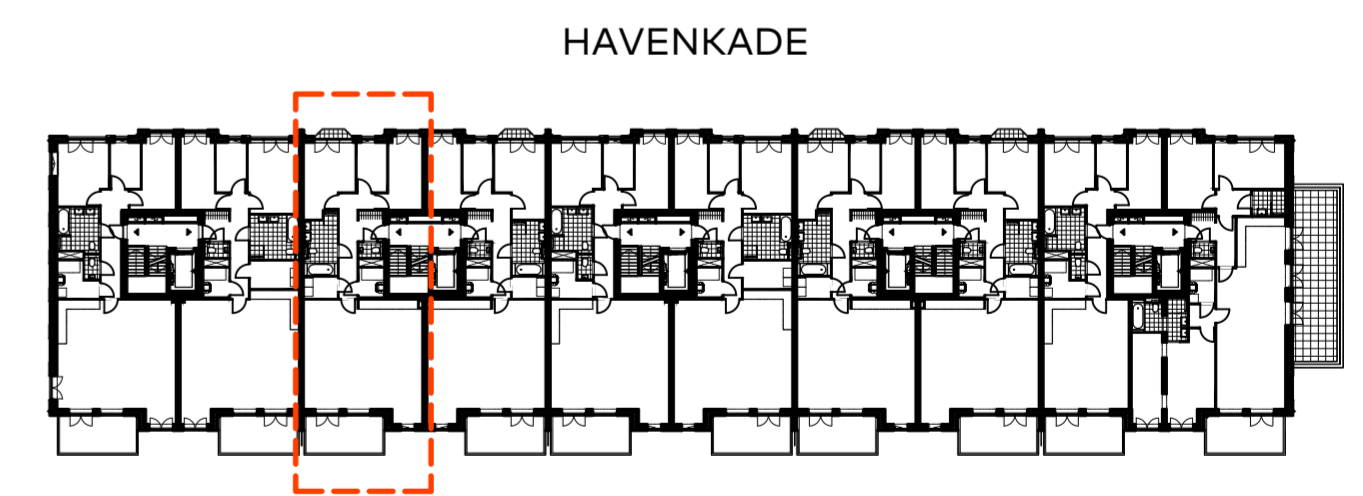

bouwnummer 23
tweede verdieping

2e verdieping

BOUWNUMMER 23

PLATTEGROND OPTIE B

Schaal : 1:50

Datum : 01 december 2020

Formaat : A2-0650

ADMIRAAL
RESIDENCES