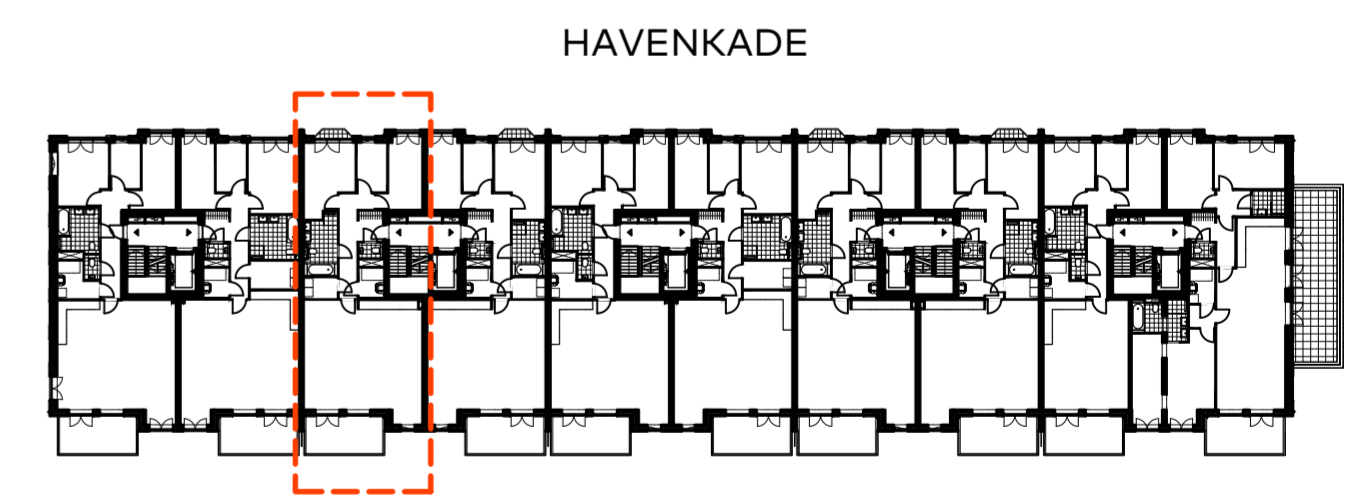

bouwnummer 23  
 tweede verdieping

2e verdieping

BOUWNUMMER 23 PLATTEGROND OPTIE C

Schaal : 1:50  
 Datum : 01 december 2020  
 Formaat : A2-0650

**ADMIRAAL**  
**RESIDENCES**

WASSENAAR

**N NIERSMAN**