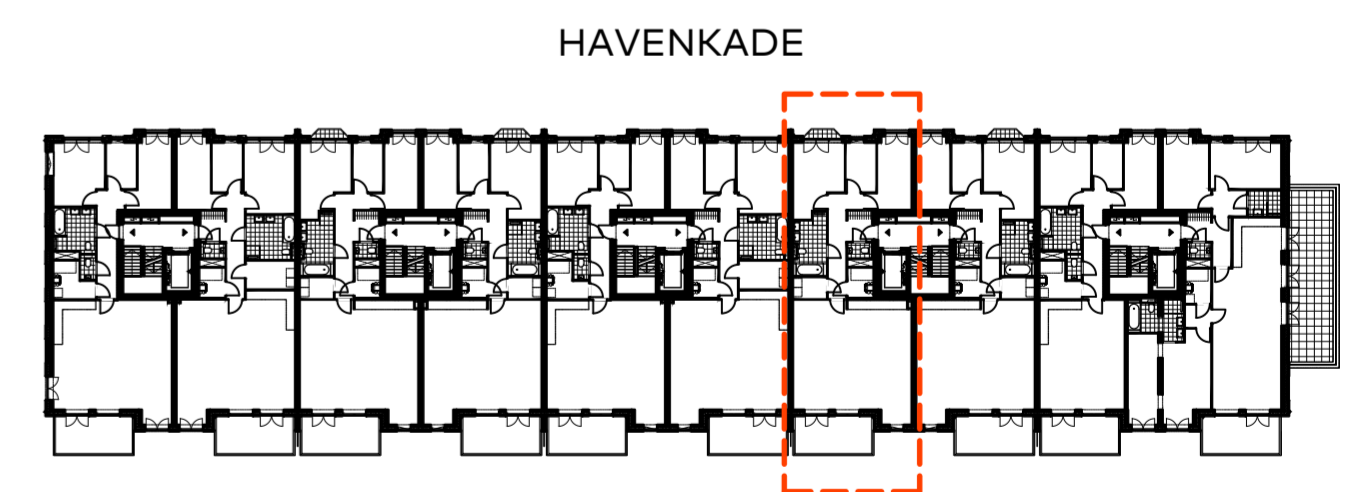

bouwnummer 27
tweede verdieping

plattegrond schaal 1:50

2e verdieping

BOUWNUMMER 27

PLATTEGROND

Schaal : 1:50

Datum : 01 december 2020

Formaat : A2-0650