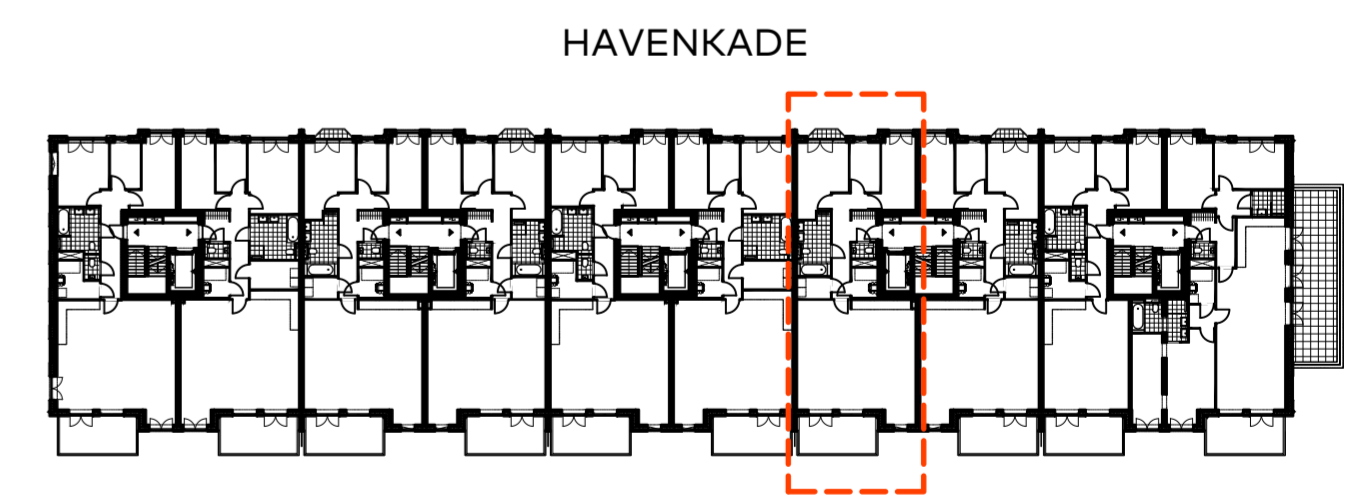

bouwnummer 27  
 tweede verdieping

2e verdieping

BOUWNUMMER 27 PLATTEGROND OPTIE A

Schaal : 1:50  
 Datum : 01 december 2020  
 Formaat : A2-0650

**ADMIRAAL**  
**RESIDENCES**

WASSENAAR

**N NIERSMAN**