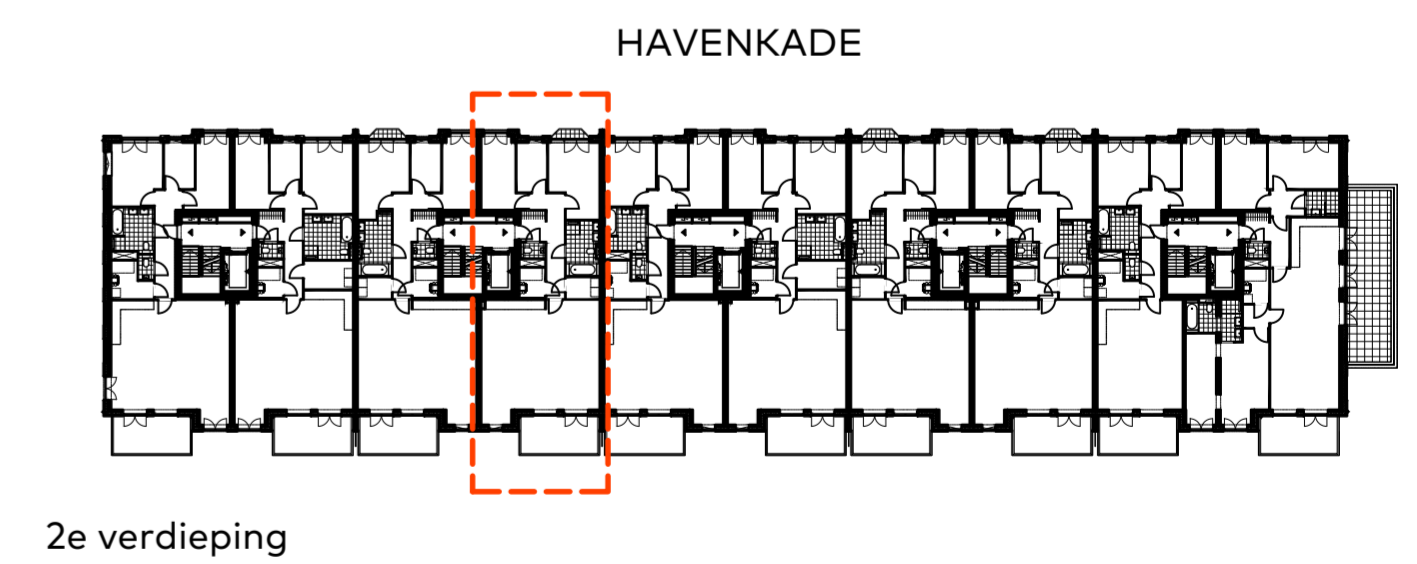

bouwnummer 24  
tweede verdieping

plattegrond schaal 1:50

BOUWNUMMER 24

PLATTEGROND

Schaal : 1:50

Datum : 01 december 2020

Formaat : A2-0650

ADMIRAAL  
RESIDENCES