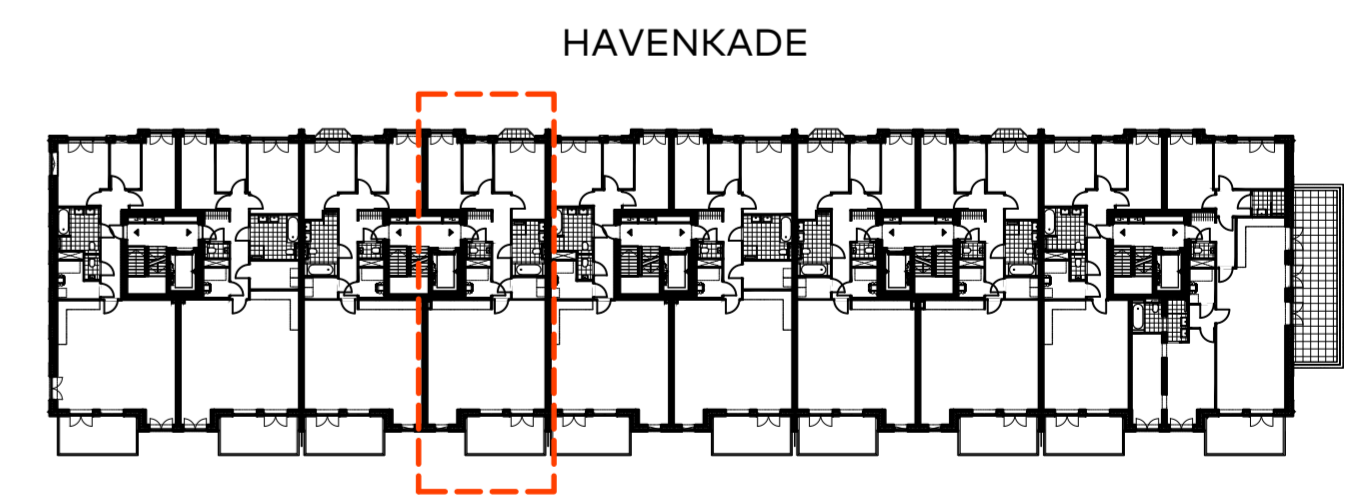

bouwnummer 24
tweede verdieping

2e verdieping

BOUWNUMMER 24 PLATTEGROND OPTIE A

Schaal : 1:50
Datum : 01 december 2020
Formaat : A2-0650

ADMIRAAL
RESIDENCES

WASSENAAR

N NIERSMAN