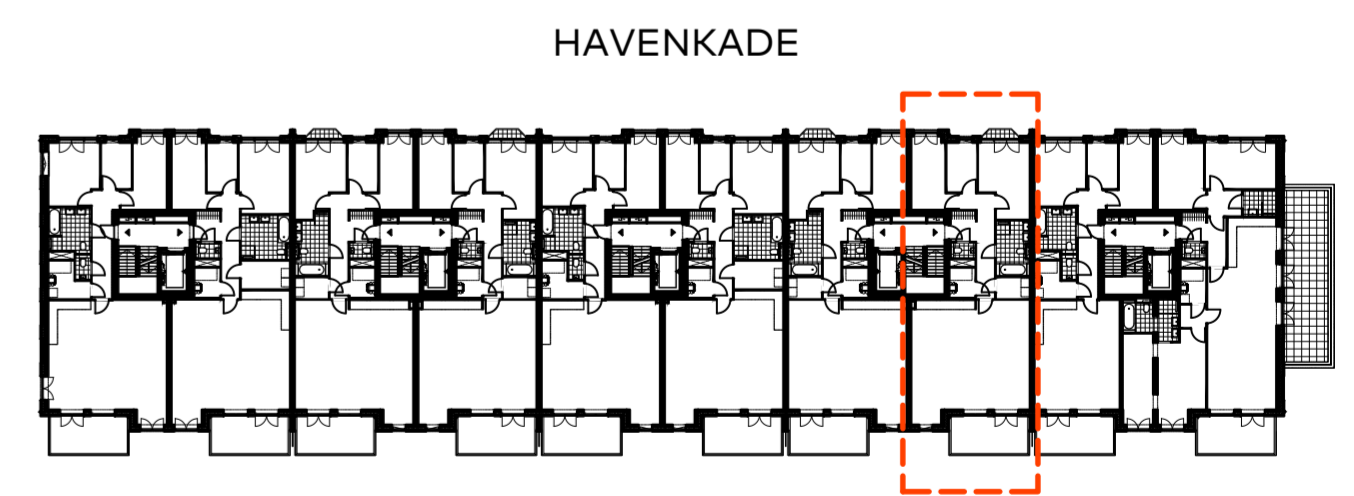

bouwnummer 28
tweede verdieping

2e verdieping

BOUWNUMMER 28

PLATTEGROND

Schaal : 1:50

Datum : 01 december 2020

Formaat : A2-0650

ADMIRAAL
RESIDENCES