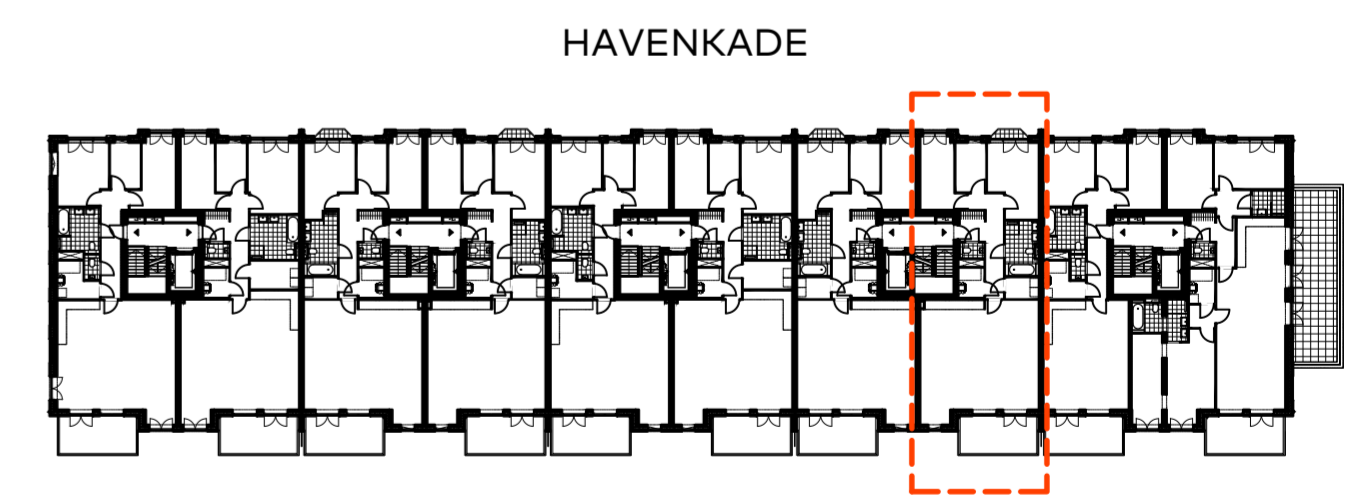

bouwnummer 28
tweede verdieping

2e verdieping

BOUWNUMMER 28 PLATTEGROND OPTIE A

Schaal : 1:50
Datum : 01 december 2020
Formaat : A2-0650

ADMIRAAL
RESIDENCES

WASSENAAR

N NIERSMAN