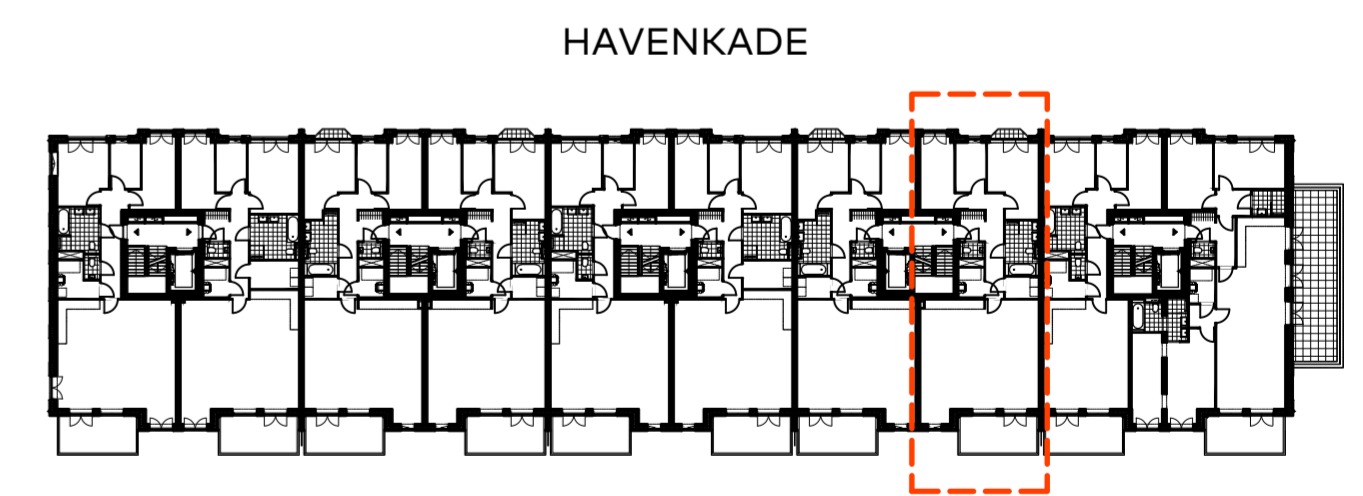

bouwnummer 28
tweede verdieping

2e verdieping

BOUWNUMMER 28 PLATTEGROND OPTIE B

Schaal : 1:50
Datum : 01 december 2020
Formaat : A2-0650

ADMIRAAL
RESIDENCES

WASSENAAR

N NIERSMAN