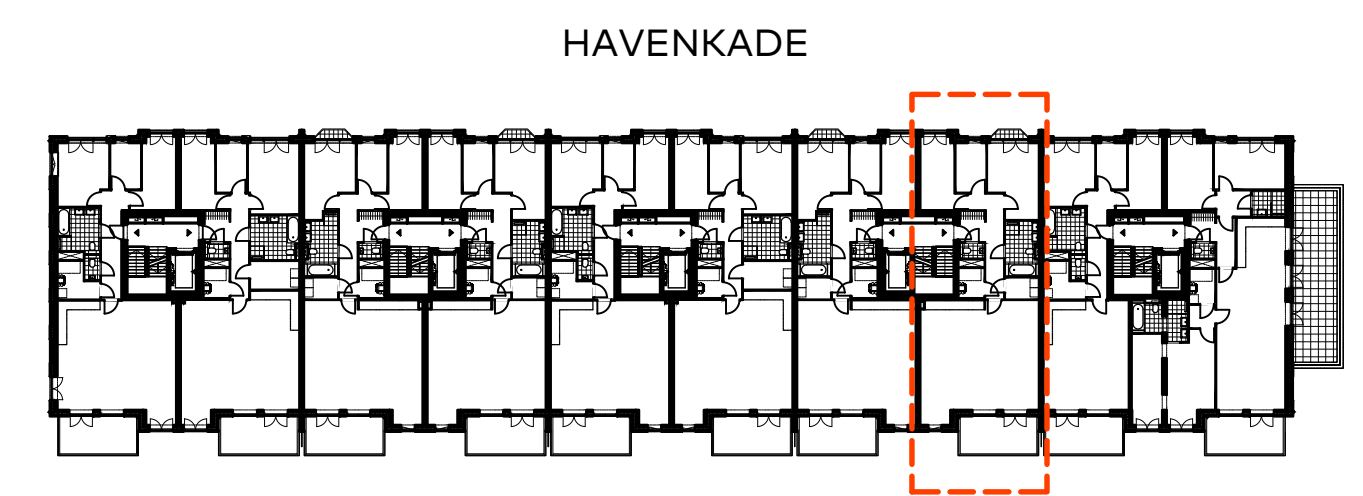

bouwnummer 28
tweede verdieping

2e verdieping

BOUWNUMMER 28 PLATTEGROND OPTIE C

Schaal : 1:50
Datum : 01 december 2020
Formaat : A2-0650

**ADMIRAAL
RESIDENCES**
WASSENAAR