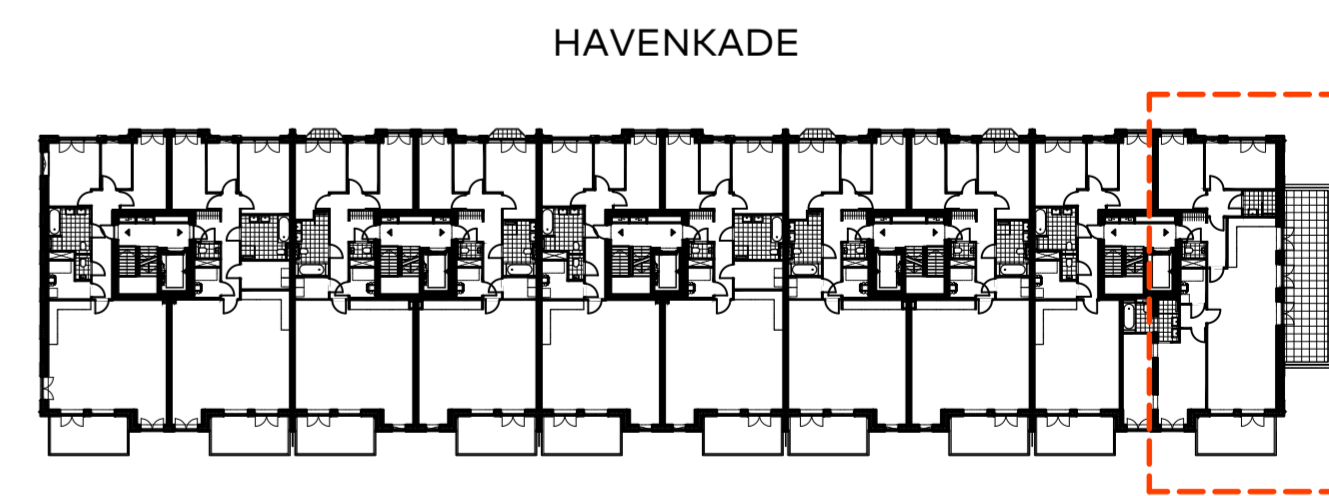

bouwnummer 30  
tweede verdieping

2e verdieping

BOUWNUMMER 30

PLATTEGROND

Schaal : 1:50  
Datum : 01 december 2020  
Formaat : A2-0650

ADMIRAAL  
RESIDENCES

WASSENAAR

N NIERSMAN